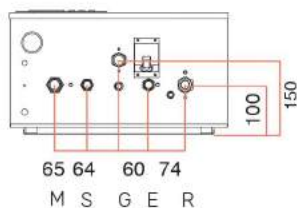

CALDERA MURAL minibox

DOBLE SERVICIO Y SOLO CALEFACCIÓN

 **EUTERMA**
CLIMATIZACIÓN & AGUA CALIENTE

Innovando el confort de tu hogar.

CALDERA MURAL minibox

DOBLE SERVICIO Y SOLO CALEFACCIÓN

- > Nuevo modelo con intercambiador de placas (modelos calefacción + agua caliente)
- > Display digital de fácil manejo
- > Diseño elegante y moderno
- > Medidas compactas con solo 230 mm de profundidad
- > Opción de ventilación tiro forzada o balanceada en un mismo modelo (solo cambiando el kit de ventilación).
- > Fácil instalación y reparación, por el diseño hace que todos sus componentes sean de cómodo acceso a la hora de una reparación
- > Ahorro y eficiencia por su modulación de llama.
- > Garantía 1 año

DIMENSIONES

CONEXIONES DOBLE SERVICIO

Calefacción		Gas	Agua sanitaria	
R	M	G.	S	E
3/4"	3/4"	3/4"	1/2"	1/2"

CONEXIONES SOLO CALEFACCIÓN

Calefacción		Gas	Agua sanitaria	
R	M	G.	---	E
3/4"	3/4"	3/4"	---	1/2"

Modelos	Minibox 24	Minibox 30	Minibox 24	Minibox 30
	Solo Calefacción	Solo Calefacción	Doble Servicio	Doble Servicio
Potencia (watts Kcal/h)	24 19,800	30 25,800	24 19,800	30 25,800
Consumo (m³/h)	2.33	2.9	2.3	2.9
Capacidad de agua caliente sanitaria L/Min a Δt=20 K	-	-	14	18
Caudal Mínimo de agua sanitaria (l/min)	-	-	3	3
Presión de gas en el quemador KPA(140 mm c.a.)	1.37	1.37	1.37	1.37
Potencia eléctrica (w)	142	142	142	142
Tensión	220 v -50 Hz	220 v -50 Hz	220 v -50 Hz	220 v -50 Hz
Presión Max de Agua Calefacción KPA (3 bar)	300 KPA	300 KPA	300 KPA	300 KPA
Diametro de ventilación (Tiro Forzada Tiro Balanceada)	60 60/100	60 60/100	60 60/100	60 60/100
Dimensiones (Alto Ancho Profundidad) mm	710 442 230	710 442 230	710 442 230	710 442 230