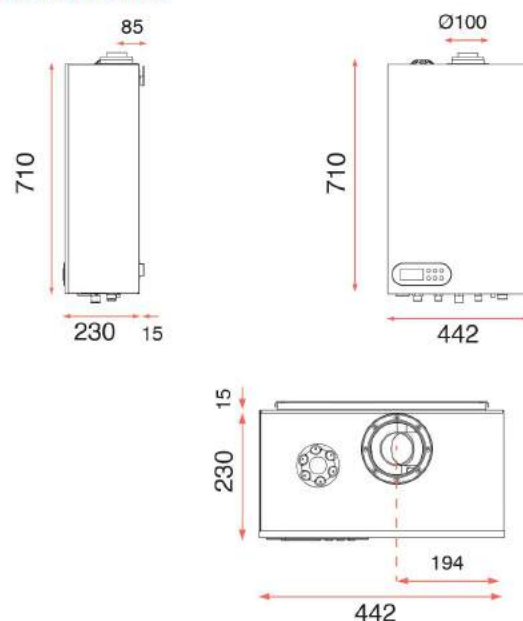

CALDERA MURAL minibox

DOBLE SERVICIO Y SOLO CALEFACCIÓN

 **EUTERMA**
CLIMATIZACIÓN & AGUA CALIENTE

Innovando el confort de tu hogar.

CALDERA MURAL minibox

DOBLE SERVICIO Y SOLO CALEFACCIÓN

- > Nuevo modelo con intercambiador de placas (modelos calefacción + agua caliente)
- > Display digital de fácil manejo
- > Diseño elegante y moderno
- > Medidas compactas con solo 230 mm de profundidad
- > Opción de ventilación tiro forzada o balanceada en un mismo modelo (solo cambiando el kit de ventilación).
- > Fácil instalación y reparación, por el diseño hace que todos sus componentes sean de cómodo acceso a la hora de una reparación
- > Ahorro y eficiencia por su modulación de llama.
- > Garantía 1 año

DIMENSIONES

CONEXIONES DOBLE SERVICIO

Calefacción		Gas	Agua sanitaria	
R	M	G.	S	E
3/4"	3/4"	3/4"	1/2"	1/2"

CONEXIONES SOLO CALEFACCIÓN

Calefacción		Gas	Agua sanitaria	
R	M	G.	---	E
3/4"	3/4"	3/4"	---	1/2"

Modelos	Minibox 24	Minibox 30	Minibox 24	Minibox 30
	Solo Calefacción	Solo Calefacción	Doble Servicio	Doble Servicio
Potencia (watts Kcal/h)	24 19,800	30 25,800	24 19,800	30 25,800
Consumo (m³/h)	2.33	2.9	2.3	2.9
Capacidad de agua caliente sanitaria L/Min a Δt=20 K	-	-	14	18
Caudal Mínimo de agua sanitaria (l/min)	-	-	3	3
Presión de gas en el quemador KPA(140 mm c.a.)	1.37	1.37	1.37	1.37
Potencia eléctrica (w)	142	142	142	142
Tensión	220 v -50 Hz	220 v -50 Hz	220 v -50 Hz	220 v -50 Hz
Presión Max de Agua Calefacción KPA (3 bar)	300 KPA	300 KPA	300 KPA	300 KPA
Diametro de ventilación (Tiro Forzada Tiro Balanceada)	60 60/100	60 60/100	60 60/100	60 60/100
Dimensiones (Alto Ancho Profundidad) mm	710 442 230	710 442 230	710 442 230	710 442 230