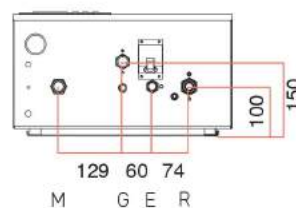

DIMENSIONES

CONEXIONES DOBLE SERVICIO

Calefacción		Gas	Agua sanitaria	
R	M	G.	S	E
3/4"	3/4"	3/4"	1/2"	1/2"

CONEXIONES SOLO CALEFACCIÓN

Calefacción		Gas	Agua sanitaria	
R	M	G.	---	E
3/4"	3/4"	3/4"	---	1/2"

Modelos	Minibox 24	Minibox 30	Minibox 24	Minibox 30
	Solo Calefacción	Solo Calefacción	Doble Servicio	Doble Servicio
Potencia (watts Kcal/h)	24 19,800	30 25,800	24 19,800	30 25,800
Consumo (m³/h)	2.33	2.9	2.3	2.9
Capacidad de agua caliente sanitaria L/Min a Δt=20 K	-	-	14	18
Caudal Mínimo de agua sanitaria (l/min)	-	-	3	3
Presión de gas en el quemador KPA(140 mm c.a.)	1.37	1.37	1.37	1.37
Potencia eléctrica (w)	142	142	142	142
Tensión	220 v -50 Hz	220 v -50 Hz	220 v -50 Hz	220 v -50 Hz
Presión Max de Agua Calefacción KPA (3 bar)	300 KPA	300 KPA	300 KPA	300 KPA
Diametro de ventilación (Tiro Forzada Tiro Balanceada)	60 60/100	60 60/100	60 60/100	60 60/100
Dimensiones (Alto Ancho Profundidad) mm	710 442 230	710 442 230	710 442 230	710 442 230