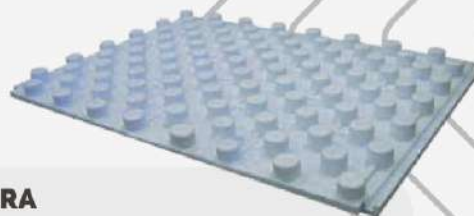

# → TRÍPODE DEVANADOR PARA SUELO RADIANTE ←

## BENEFICIOS

- ✓ PERMITE INSTALAR SIN AYUDANTE
- ✓ TOTALMENTE PLEGABLE
- ✓ PROTEGE EL CAÑO
- ✓ INSTALACIÓN SIN ESFUERZO
- ✓ REFORZADO PARA ROLLO DE 400MTS
- ✓ SIRVE PARA CAÑO DE 16MM Y 20MM

**CON ESTUCHE Y CARRO  
PARA TRASLADAR**