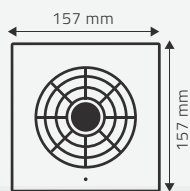

# EXTRACTOR DE AIRE PARA BAÑO 4"-6"

MODELO: 310-320

4" : 157 x 157 x 80 mm - 6" : 220 x 220 x 85 mm

COD: 3104 4"

COD: 3206 6"

- Salida 4" 6"
- Potencia 20 W
- Frecuencia 50 Hz
- Tensión 220 V
- Luz indicadora de encendido
- Volumen extracción 4" 210 M3/h 6" 380 M3/h
- dB 36

# EXTRACTOR DE AIRE PARA BAÑO 4"-6"

MODELO: 330-340

4" : 157 x 157 x 80 mm - 6" : 220 x 220 x 85 mm

COD: 3304 4"

COD: 3406 6"

- Salida 4" 6"
- Potencia 20 W
- Frecuencia 50 Hz
- Tensión 220 V
- Luz indicadora de encendido
- Volumen extracción 4" 210 M3/h 6" 380 M3/h
- dB 36