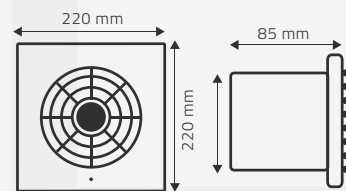

# EXTRACTOR DE AIRE PARA BAÑO 4"-6"

MODELO: 310-320

4" : 157 x 157 x 80 mm - 6" : 220 x 220 x 85 mm

COD: 3104 4"

COD: 3206 6"

- Salida 4" 6"
- Potencia 20 W
- Frecuencia 50 Hz
- Tensión 220 V
- Luz indicadora de encendido
- Volumen extracción 4" 210 M3/h 6" 380 M3/h
- dB 36

# EXTRACTOR DE AIRE PARA BAÑO 4"-6"

MODELO: 330-340

4" : 157 x 157 x 80 mm - 6" : 220 x 220 x 85 mm

COD: 3304 4"

COD: 3406 6"

- Salida 4" 6"
- Potencia 20 W
- Frecuencia 50 Hz
- Tensión 220 V
- Luz indicadora de encendido
- Volumen extracción 4" 210 M3/h 6" 380 M3/h
- dB 36