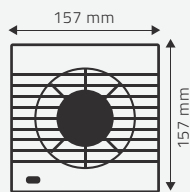

# EXTRACTOR DE AIRE PARA BAÑO 4"-6"

MODELO: 310-320

4" : 157 x 157 x 80 mm - 6" : 220 x 220 x 85 mm

COD: 3104 4"

COD: 3206 6"

- Salida 4" 6"
- Potencia 20 W
- Frecuencia 50 Hz
- Tensión 220 V
- Luz indicadora de encendido
- Volumen extracción 4" 210 M3/h 6" 380 M3/h
- dB 36

# EXTRACTOR DE AIRE PARA BAÑO 4"-6"

MODELO: 330-340

4" : 157 x 157 x 80 mm - 6" : 220 x 220 x 85 mm

COD: 3304 4"

COD: 3406 6"

- Salida 4" 6"
- Potencia 20 W
- Frecuencia 50 Hz
- Tensión 220 V
- Luz indicadora de encendido
- Volumen extracción 4" 210 M3/h 6" 380 M3/h
- dB 36