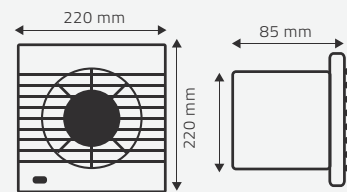

# EXTRACTOR DE AIRE PARA BAÑO 4"-6"

MODELO: 310-320

4" : 157 x 157 x 80 mm - 6" : 220 x 220 x 85 mm

COD: 3104 4"

COD: 3206 6"

- Salida 4" 6"
- Potencia 20 W
- Frecuencia 50 Hz
- Tensión 220 V
- Luz indicadora de encendido
- Volumen extracción 4" 210 M3/h 6" 380 M3/h
- dB 36

# EXTRACTOR DE AIRE PARA BAÑO 4"-6"

MODELO: 330-340

4" : 157 x 157 x 80 mm - 6" : 220 x 220 x 85 mm

COD: 3304 4"

COD: 3406 6"

- Salida 4" 6"
- Potencia 20 W
- Frecuencia 50 Hz
- Tensión 220 V
- Luz indicadora de encendido
- Volumen extracción 4" 210 M3/h 6" 380 M3/h
- dB 36